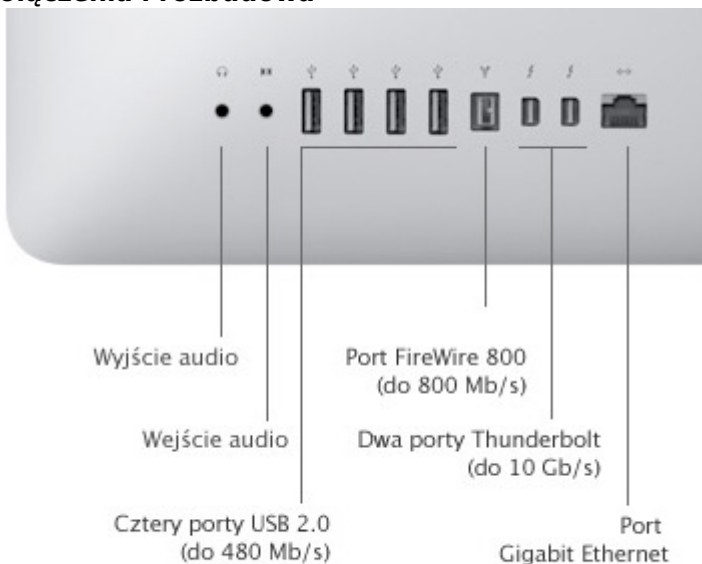

Pamięć operacyjna RAM:

- 8 GB pamięci DDR3L

Dysk twardy:

- 240 GB SSD

Wymiary i masa

- Wysokość: 51,7 cm
- Szerokość: 65,0 cm
- Głębokość: 20,7 cm
- Masa: 13,8 kg

Grafika i obsługa wideo

- Procesor graficzny AMD Radeon HD 6970M
- Możliwość jednoczesnego wyświetlania obrazu w pełnej własnej rozdzielczości na wbudowanym ekranie i obrazu na ekranie zewnętrznym o maks. przekątnej 30 cali (2560 na 1600 pikseli)

Kamera

Kamera FaceTime HD

Połączenia i rozbudowa

- Dwa porty Thunderbolt
- Wyjście Mini DisplayPort z obsługą interfejsów DVI, VGA i podwójnego DVI (przejściówki są sprzedawane osobno)
- Jeden port FireWire 800; 7 watów
- Cztery porty USB
- Gniazdo karty SDXC
- Szczelinowy napęd SuperDrive 8x, szybkość nagrywania 4x, obsługa płyt dwuwarstwowych (DVD±R DL/DVD±RW/CD-RW)
- Wejście/wyjście audio
- 10/100/1000BASE-T Gigabit Ethernet (złącze RJ-45)
- Odbiornik podczerwieni

Sieć bezprzewodowa

- **WI-FI**