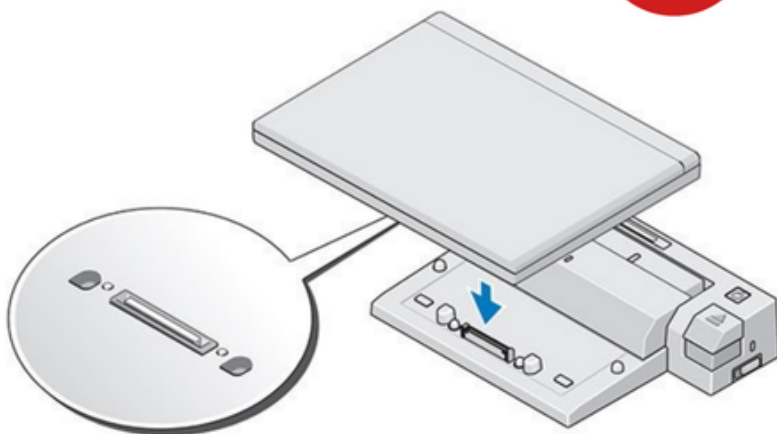

STACJA DOKUJĄCA DELL

CENA: 50,00 PLN

CZAS WYSYŁKI: 24 GODZINY

PRODUCENT: LAPTOPY DELL

OPIS PRZEDMIOTU

ORYGINALNA STACJA DOKUJĄCA DELL, MODEL DELL E-PORT PRO3X / K07A USB 3.0, PRZEZNACZONA JEST DO BIZNESOWYCH LAPTOPÓW TEJ MARKI. KOMPATYBILNE Z NIĄ SĄ WSZYSTKIE LAPTOPY POLEASINGOWE DELL, W OFERCIE SCRASCOM, W KTÓRYCH SPECYFIKACJI ZNAJDUJE SIĘ POZYCJA „ZŁĄCZE STACJI DOKUJĄCEJ”. LAPTOPY MARKI DELL, POZBAWIONE TEGO ŁĄCZA, WYMAGAJĄ STACJI DOKUJĄCEJ PODŁĄCZANEJ PRZEZ PORT USB.

STACJA DOKUJĄCA DELL E-PORT PRO3X / K07A USB 3.0 UMOŻLIWIA ŁATWE I WYGODNE PRZEKSZTAŁCENIE LAPTOPA TEJ FIRMY, W WYGODNE STANOWISKO PRACY STACJONARNEJ. BEZ UTRUDNIAJĄCEJ ŻYCIE PŁĄTANINY KABLI, MOŻEMY PODŁĄCZYĆ DO NIEJ DO 3 ZEWNĘTRZNYCH MONITORÓW (ICH OBSŁUGA ZALEŻY OD RODZAJU KARTY GRAFICZNEJ LAPTOPA), ZEWNĘTRZNĄ KLAWIATURĘ, MYSZKĘ CZY TEŻ SZEREG URZĄDZEŃ USB. DZIĘKI PORTOWI ESATA, MOŻEMY LICZYĆ NA SZYBKI TRANSFER DANYCH Z ZEWNĘTRZNYM DYSKIEM TWARDYM.

HUB USB:

- 2 X USB 3.0
- 3 X USB 2.0
- 1 X ZŁĄCZE COMBO USB 2.0/ESATA

PODŁĄCZENIA AUDIO I WIDEO:

- 1 X ZŁĄCZE ANALOGOWE VGA (D-SUB)
- 1 X ZŁĄCZE CYFROWE DVI-D
- 1 X DISPLAYPORT
- 1 X ZŁĄCZE AUDIO - IN
- 1 X ZŁĄCZE AUDIO -OUT