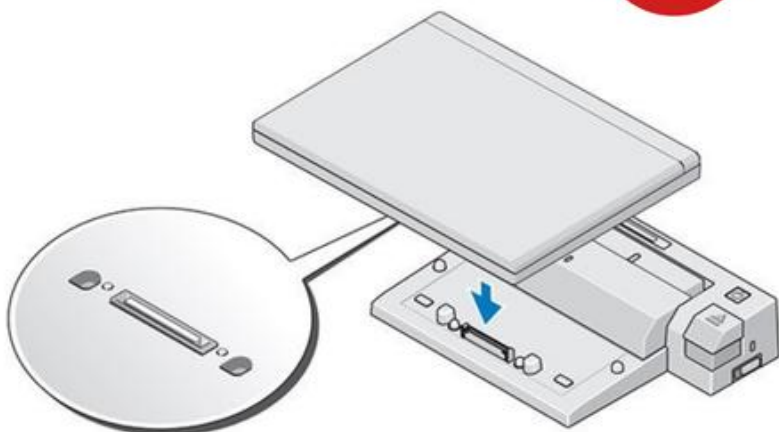

STACJA DOKUJĄCA DELL

CENA: 50,00 PLN

CZAS WYSYŁKI: 24 GODZINY

PRODUCENT: LAPTOPY DELL

OPIS PRZEDMIOTU

ORYGINALNA STACJA DOKUJĄCA DELL, MODEL DELL E-PORT PRO3X / K07A USB 3.0, PRZEZNACZONA JEST DO BIZNESOWYCH LAPTOPÓW TEJ MARKI. KOMPATYBILNE Z NIĄ SĄ WSZYSTKIE LAPTOPY POLEASINGOWE DELL, W OFERCIE SCRASCOM, W KTÓRYCH SPECYFIKACJI ZNAJDUJE SIĘ POZYCJA „ZŁĄCZE STACJI DOKUJĄCEJ”. LAPTOPY MARKI DELL, POZBAWIONE TEGO ŁĄCZA, WYMAGAJĄ STACJI DOKUJĄCEJ PODŁĄCZANEJ PRZEZ PORT USB.

STACJA DOKUJĄCA DELL E-PORT PRO3X / K07A USB 3.0 UMOŻLIWIA ŁATWE I WYGODNE PRZEKSZTAŁCENIE LAPTOPA TEJ FIRMY, W WYGODNE STANOWISKO PRACY STACJONARNEJ. BEZ UTRUDNIAJĄCEJ ŻYCIE PŁĄTANINY KABLI, MOŻEMY PODŁĄCZYĆ DO NIEJ DO 3 ZEWNĘTRZNYCH MONITORÓW (ICH OBSŁUGA ZALEŻY OD RODZAJU KARTY GRAFICZNEJ LAPTOPA), ZEWNĘTRZNĄ KLAWIATURĘ, MYSZKĘ CZY TEŻ SZEREG URZĄDZEŃ USB. DZIĘKI PORTOWI ESATA, MOŻEMY LICZYĆ NA SZYBKI TRANSFER DANYCH Z ZEWNĘTRZNYM DYSKIEM TWARDYM.

HUB USB:

- 2 X USB 3.0
- 3 X USB 2.0
- 1 X ZŁĄCZE COMBO USB 2.0/ESATA

PODŁĄCZENIA AUDIO I WIDEO:

- 1 X ZŁĄCZE ANALOGOWE VGA (D-SUB)
- 1 X ZŁĄCZE CYFROWE DVI-D
- 1 X DISPLAYPORT
- 1 X ZŁĄCZE AUDIO - IN
- 1 X ZŁĄCZE AUDIO -OUT